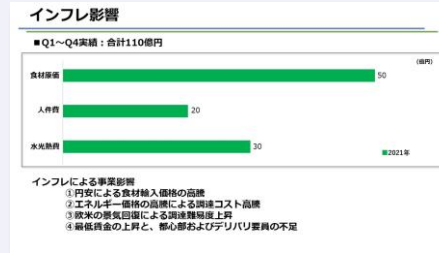

修正回数 2回

翻訳

12,000円~/枚

追加オプション

完成品の英語翻訳

文字数制限なし

+

納品までの流れ

活用イメージ①

Before

After

活用イメージ②

Before

After

よくある質問

構成や方針から相談可能ですか？