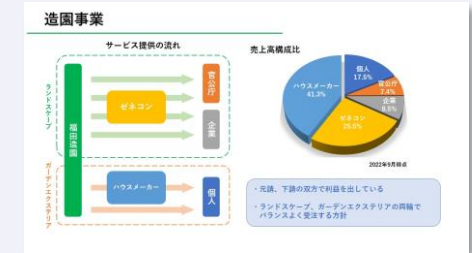

修正回数 2回

翻訳

12,000円~/枚

追加オプション

完成品の英語翻訳

文字数制限なし

+

納品までの流れ

活用イメージ①

Before

After

活用イメージ②

Before

After

よくある質問

構成や方針から相談可能ですか？