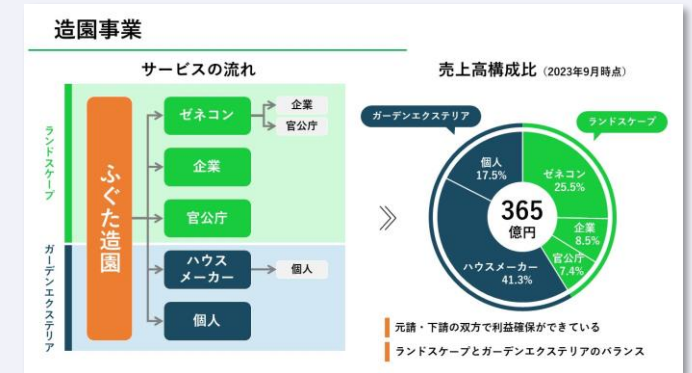

修正回数 2回

翻訳

12,000円~/枚

追加オプション

完成品の英語翻訳

文字数制限なし

+

納品までの流れ

活用イメージ①

Before

After

活用イメージ②

Before

After

よくある質問

構成や方針から相談可能ですか？